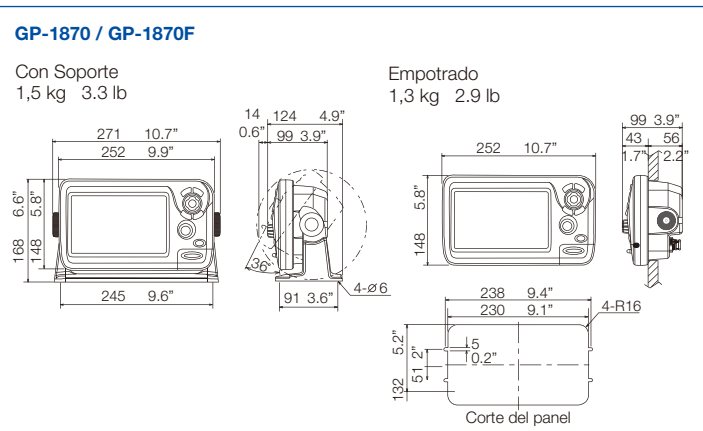

CONVERTIDOR DE DATOS NMEA < IF-NMEA2K2 >

El CONVERTIDOR DE DATOS NMEA de Furuno es una interfaz compacta que convierte los datos NMEA 0183 a datos CAN bus/NMEA2000 y viceversa. Los datos de control tales como Rumbo y Relación de Giro pueden ser gestionados con tasa de conversión de alta velocidad.