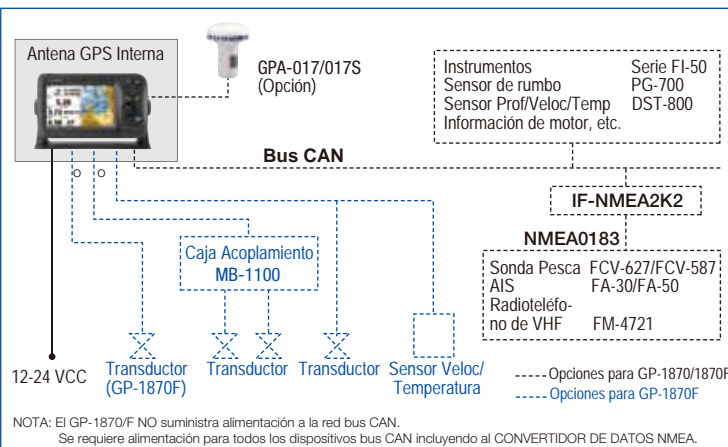

CONVERTIDOR DE DATOS NMEA < IF-NMEA2K2 >

El CONVERTIDOR DE DATOS NMEA de Furuno es una interfaz compacta que convierte los datos NMEA 0183 a datos CAN bus/NMEA2000 y viceversa. Los datos de control tales como Rumbo y Relación de Giro pueden ser gestionados con tasa de conversión de alta velocidad.