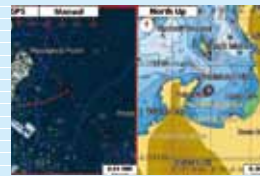

● Vista Carta Escala Dual

En el modo "Presentación Carta Escala Dual", la serie GP-1870 presenta la carta en escalas larga y corta al mismo tiempo.